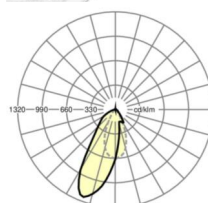

параметры

номер заказа	19455006160
код EAN	4020863410002
номер таможенного тарифа	94051190
Знак прохождения контроля	IP 20, класс защиты I, ENEC10 VDE, F, HACCP DIN10500/Food/IFS-пригодность для применения/BRC, Indoor, CE
Степень ударопрочности IK	IK03 (-20°C bis 40°C)
Температура окружения	ta -20°C в 40°C
Особые свойства	Готовность к IoT «Ready for IoT»
Гарантийный срок	5 лет
Государственные программы поддержки	BEG - государственные субсидии для энергосберегающих зданий (действительна только для Германии)

электротехника

Балласт	Электронный драйвер DALI2 (1 штука)
Мощность системы	37W
сетевое напряжение	230V/50Hz
автоматический предохранитель (пусковой ток)	20 штук/B10, 32 штук/B16, 33 штук/C10, 53 штук/C16
класс энергосбережения/Источник света	D

Оптика

Оснастка	LED, цветопередача/оттенок света CRI ≥ 80 / 6500K
Допуск для координаты цветности (MacAdam)	3SDCM
Фотобиологическая безопасность (светильник)	RG1
Номинальный световой поток	5803lm
Срок службы LED	50000h L80/B10 (Tq 40°C)
светоотдача светильников	155lm/W
Угол излучения	20°
UGR поп./вдоль	17.0 / 20.2

DEEP-LINK

<https://www.regiolux.de/ru/article/19455006160>

Ссылка	LED 6000lm 865
ηLB	100 %
Φ ↓/↑	98 % / 2 %
UGR поп./вдоль	17.0 / 20.2