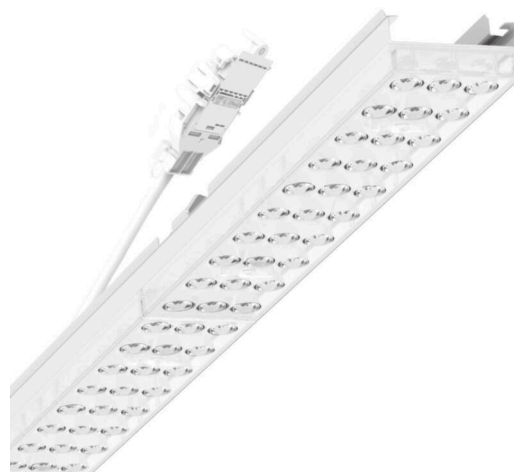

параметры

номер заказа	19455006160
код EAN	4020863410002
номер таможенного тарифа	94051190
Знак прохождения контроля	IP 20, класс защиты I, ENEC10 VDE, F, HACCP DIN10500/Food/IFS-пригодность для применения/BRC, Indoor, CE
Степень ударопрочности IK	IK03 (-20°C bis 40°C)
Температура окружения	ta -20°C в 40°C
Особые свойства	Готовность к IoT «Ready for IoT»
Гарантийный срок	5 лет
Государственные программы поддержки	BEG - государственные субсидии для энергосберегающих зданий (действительна только для Германии)

электротехника

Балласт	Электронный драйвер DALI2 (1 штука)
Мощность системы	37W
сетевое напряжение	230V/50Hz
автоматический предохранитель (пусковой ток)	20 штук/B10, 32 штук/B16, 33 штук/C10, 53 штук/C16
класс энергосбережения/Источник света	D

Оптика

Оснастка	LED, цветопередача/оттенок света CRI ≥ 80 / 6500K
Допуск для координаты цветности (MacAdam)	3SDCM
Фотобиологическая безопасность (светильник)	RG1
Номинальный световой поток	5803lm
Срок службы LED	50000h L80/B10 (Tq 40°C)
светоотдача светильников	155lm/W
Угол излучения	20°
UGR поп./вдоль	17.0 / 20.2

DEEP-LINK

<https://www.regiolux.de/ru/article/19455006160>

Ссылка	LED 6000lm 865
ηLB	100 %
Φ ↓/↑	98 % / 2 %
UGR поп./вдоль	17.0 / 20.2